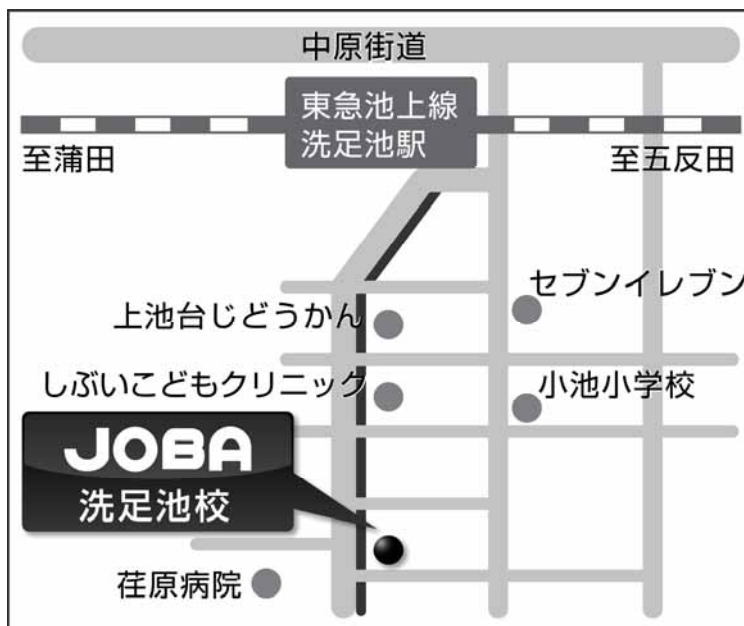

教材費

講習会の教材費は、別途ご請求させていただきます。

JOBA の会員は以下のようになっています。

- ・A 会員=JOBA 法人会員、JOBA の講習会や通信教育プログラムを受講した方、JOBA INTERNATIONAL SCHOOL の会員
- ・B 会員=JOL 登録会員、JOBA 法人準会員、JOBA NAVI(提携塾)会員

洗足池校

所在地：東京都大田区上池台 3-39-9

TEL：03-5754-2240

FAX：03-5754-2241

URL：www.jobajp.jp/

E-Mail：jobajp@jolnet.com

最寄駅：東急池上線 洗足池駅 徒歩約7分

【洗足池駅からの道順】

- ① 東急池上線洗足池駅で下車し、改札口（一つしかありません）を出たらすぐ右手にあるガード下をくぐります。
- ② ガード下をくぐると、斜め右に折れる道がありますので、その道に入ります。この道は下り坂ですが、下るとそれが水路のある遊歩道になります。（右手にマンションがあります）。
- ③ この遊歩道を約6分直進します。直進している間、上池台児童館、しぶいこどもクリニックが左手にあります。右手はずっと住宅が続きます。
- ④ 右手の住宅が切れたら、遊歩道と車道が分かれる地点にきます。その左手がJOBAの建物です。なお、その地点の右手は都立荏原病院の裏門や都の福祉保健局の駐車場となります。