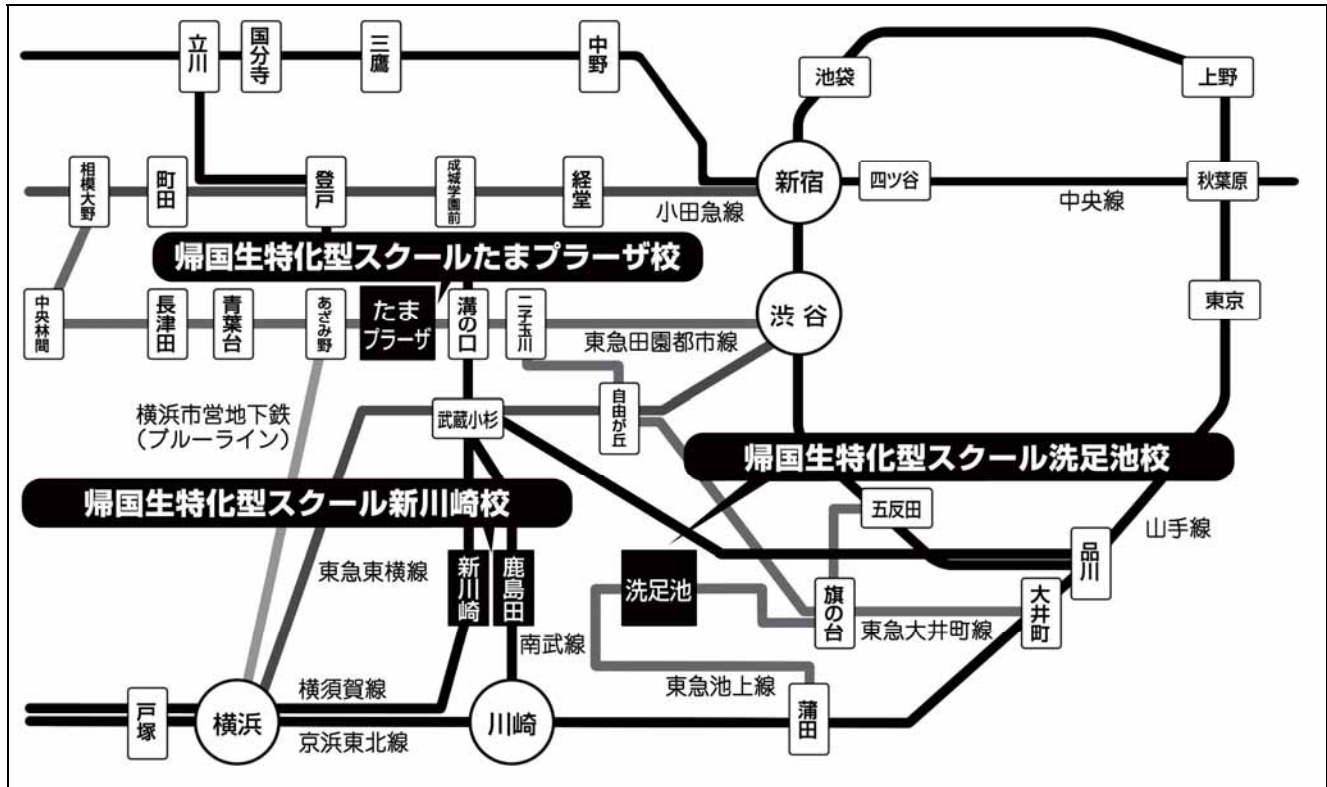

FAX：03-5754-2241

URL：www.jobajp.jp/

E-Mail：jobajp@jolnet.com

最寄駅：東急池上線 洗足池駅 徒歩約7分

【洗足池駅からの道順】

- ① 東急池上線洗足池駅で下車し、改札口（一つしかありません）を出たらすぐ右手にあるガード下をくぐります。
- ② ガード下をくぐると、斜め右に折れる道がありますので、その道に入ります。この道は下り坂ですが、下るとそれが水路のある遊歩道になります。（右手にマンションがあります）。
- ③ この遊歩道を約6分直進します。直進している間、上池台児童館、しぶいこどもクリニックが左手にあります。右手はずっと住宅が続きます。
- ④ 右手の住宅が切れたら、遊歩道と車道が分かれる地点にきます。その左手がJOBAの建物です。なお、その地点の右手は都立荏原病院の裏門や都の福祉保健局の駐車場となります。

JOBA 帰国生特化型スクール

たまプラーザ校

所在地：横浜市青葉区美しが丘 5-1-1 AXIS' 95BLD 3F-B
アクセス：東急田園都市線 たまプラーザ駅下車 徒歩3分

TEL: 045-909-1070

FAX: 045-909-1071

新川崎校

所在地：川崎市幸区小倉 1-1 パークシティ新川崎 D101
アクセス：JR 横須賀線 新川崎駅 徒歩約7分
JR 南武線 鹿島田駅 徒歩約5分

TEL: 044-533-8550

FAX: 044-541-8005

アクセス

JR 山手線五反田駅より洗足池駅まで約 10 分

JR 京浜東北線蒲田駅より洗足池駅まで約 13 分

受験が終わったら… 帰国生のための学生寮

JOBA ガーディアンシップセンター

ご両親がご帰国までの期間、お子様を大切にお預かりします

JOBA ガーディアンシップセンターは、JOBA の運営する海外・帰国生のための寮施設です。名称の一部であるガーディアンシップとは、親元を離れた学生の保護者としての活動を意味しています。設立当初より、帰国生や一時帰国中の海外生たちが学び、それぞれが交流する場として活用していただいていたまいりました。当センターではそうした学生の青春期が実りあるものになるよう、一人ひとりの状況に心を配る家族的な雰囲気サポートしています。