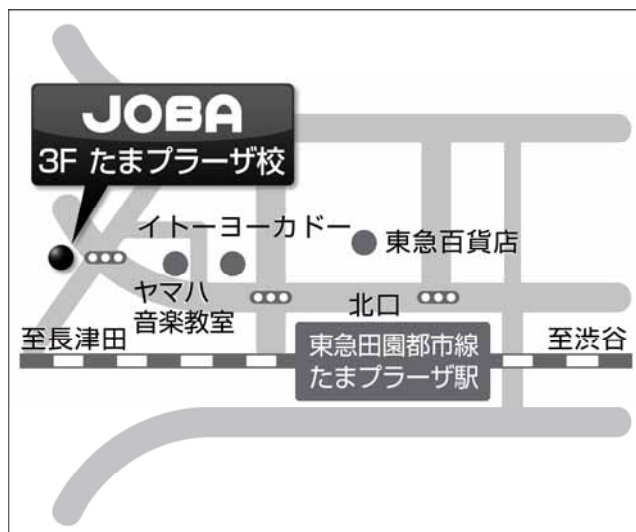

FAX：03-5754-2241

URL：www.jobajp.jp/

E-Mail：jobajp@jolnet.com

最寄駅：東急池上線 洗足池駅 徒歩約7分

【洗足池駅からの道順】

- ① 東急池上線洗足池駅で下車し、改札口（一つしかありません）を出たらすぐ右手にあるガード下をくぐります。
- ② ガード下をくぐると、斜め右に折れる道がありますので、その道に入ります。この道は下り坂ですが、下るとそれが水路のある遊歩道になります。（右手にマンションがあります）。
- ③ この遊歩道を約6分直進します。直進している間、上池台児童館、しぶいこどもクリニックが左手にあります。右手はずっと住宅が続きます。
- ④ 右手の住宅が切れたら、遊歩道と車道が分かれる地点にきます。その左手がJOBAの建物です。なお、その地点の右手は都立荏原病院の裏門や都の福祉保健局の駐車場となります。

JOBA 帰国生特化型スクール

たまプラーザ校

所在地：横浜市青葉区美しが丘 5-1-1 AXIS' 95BLD 3F-B
アクセス：東急田園都市線 たまプラーザ駅下車 徒歩3分

TEL: 045-909-1070

FAX: 045-909-1071

新川崎校

所在地：川崎市幸区小倉 1-1 パークシティ新川崎 D101
アクセス：JR 横須賀線 新川崎駅 徒歩約7分
JR 南武線 鹿島田駅 徒歩約5分

TEL: 044-533-8550